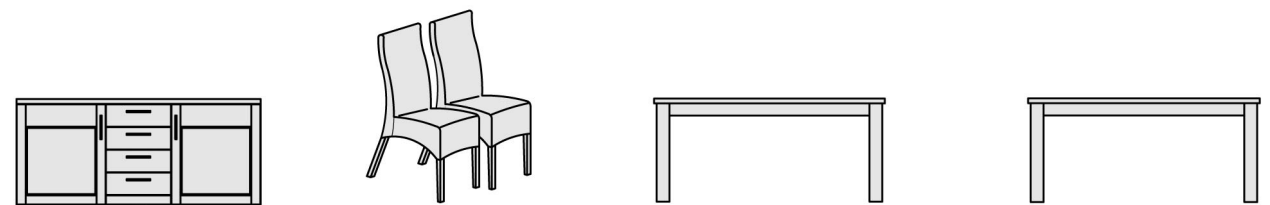

SAN REMO

Lebensart zeigen

SAN REMO

IN-Liste

Typen-Nr.	33.131.52	33.132.52	33.151.52	33.152.52	33.816.52
Beschreibung	Vitrine links	Vitrine rechts	Stauraumtype links	Stauraumtype rechts	Sideboard
B/H/T in cm	60(64)/215/40	60(64)/215/40	60(64)/215/40	60(64)/215/40	207/110/41
Preisgruppe 1	IN 114	IN 114	IN 114	IN 114	IN 152

Typen-Nr.	33.818.52	33.870.52	33.876.52	33.886.52
Beschreibung	Highboard	Highboard	Vitrine	Sideboard
B/H/T in cm	119/136/41	169/145/41	120(124)/215/40	140/85/41
Preisgruppe 1	IN 133	IN 178	IN 178	IN 152

Typen-Nr.	33.887.52	33.S20.95	33.T85.52	33.T87.52
Beschreibung	Sideboard	2er Stuhlset mit Kunstlederbezug	Tisch	Tisch
B/H/T in cm	169/85/41		160/77/90	180/77/90
Preisgruppe 1	IN 143	IN 067	IN 093	IN 099