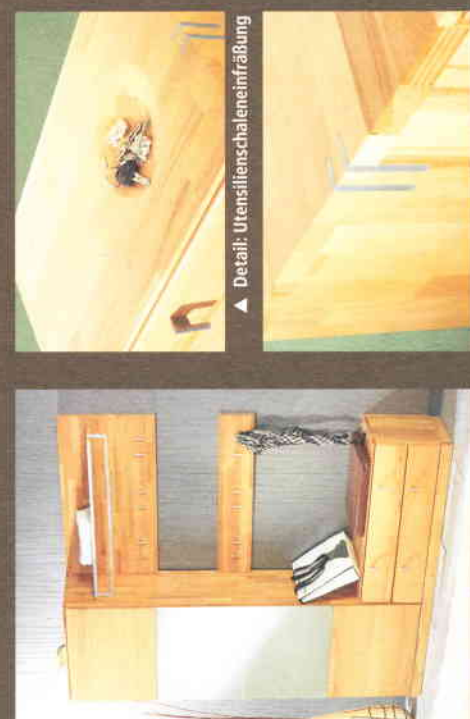

▲ Set 4 | Kernbuche vollmassiv

▲ Detail: Metalleapplikation

▲ Detail: Kernbuche vollmassiv