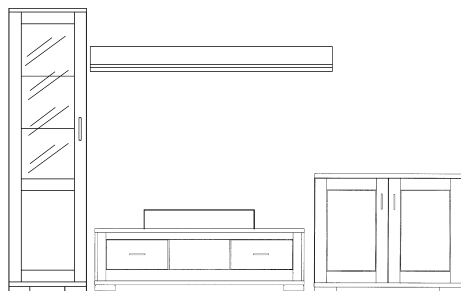

**Beispiele für Wohnwandkombinationen.
Unzählige Möglichkeiten nach Kundenwunsch!**

Wohnwandkombination FORTUNA 1;
Gesamtbreite ca. 307 cm
(gemessen ohne Zwischenräume)

W 6658-... R oder L,
Sammlervitrine
Tür wahlweise rechts oder links angeschlagen /
Display cabinet
door optionally firmed on the right or left

GLB 6658
Glasbodenbeleuchtung, passend zur Sammlervitrine /
Glass bottom lighting, suitable for the display cabinet

W 6652-...
Phonoschrank / Video-TV unit

W 0001
hochwertiger TV-Glasaufsatz, 10 mm
Sicherheitsglas /
high-quality TV-glass top element,
10 mm safety glass

W 6622-...
Wandregal / Rack

W 6601-...
Anrichte / Sideboard