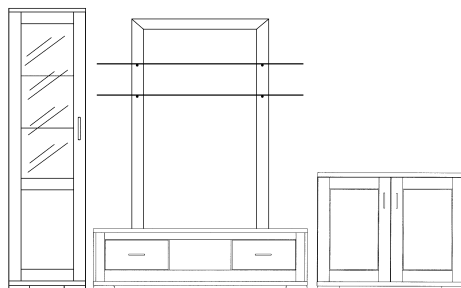

Wohnwandkombination FORTUNA 2;
Gesamtbreite ca. 307 cm
(gemessen ohne Zwischenräume)

W 6658-... R oder L,
Sammlervitrine
Tür wahlweise rechts oder links angeschlagen /
Display cabinet
door optionally firmed on the right or left

GLB 6658
Glasbodenbeleuchtung, passend zur Sammlervitrine /
Glass bottom lighting, suitable for the display cabinet

W 6698-...
Sammlervitrine
1 lange Holztür, 3 Glastüren und Aussenseite rechts
Glas /
Display cabinet
*1 long wooden door, 3 glass doors and on the right
exterior side glass*

GLB 6698
Glasbodenbeleuchtung, passend zur Sammlervitrine /
Glass bottom lighting, suitable for the display cabinet

W 6677-... R oder L
Sammlervitrine
Tür wahlweise rechts oder links angeschlagen /
Display cabinet
door optionally firmed on the right or left

GLB 6677
Glasbodenbeleuchtung, passend zur Sammlervitrine /
Glass bottom lighting, suitable for the display cabinet

W 6679-...
Vitrine niedrig / Low display cabinet

GLB 6679
Glasbodenbeleuchtung, passend zur Vitrine /
Glass bottom lighting, suitable for the display cabinet

W 6652-...
Phonoschrank / Video-TV unit

W 6652-...
Phonoschrank / Video-TV unit

W 2075-...
Panel / Panel

W 6601-...
Anrichte / Sideboard

W 6679-...
Vitrine niedrig / Low display cabinet
GLB 6679
Glasbodenbeleuchtung, passend zur Vitrine /
Glass bottom lighting, suitable for the display cabinet

W 6652-...
Phonoschrank / Video-TV unit

W 6623-...
Wandregal / Rack

W 6652-...
Phonoschrank / Video-TV unit

W 6679-...
Vitrine niedrig / Low display cabinet

GLB 6679
Glasbodenbeleuchtung, passend zur Vitrine /
Glass bottom lighting, suitable for the display cabinet

W 6623-...
Wandregal / Rack

W 6601-...
Anrichte / Sideboard

W 6623-...
Wandregal / Rack

W 0001
hochwertiger TV-Glasaufsatz, 10 mm
Sicherheitsglas /
high-quality TV-glass top element,
10 mm safety glass