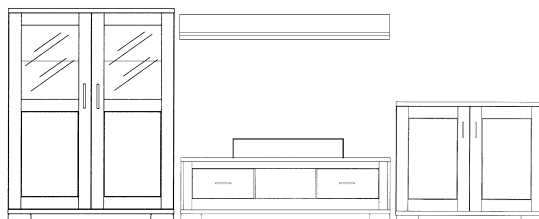

Wohnwandkombination FORTUNA 5,
Gesamtbreite ca. 354 cm
(gemessen ohne Zwischenräume)