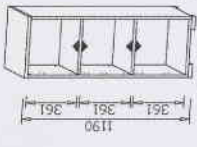

- B: 80 / H: 75 / T: 40 cm
 - Rolle: Alu-Optik mit integrierter Griffleiste
 - Rolle links und rechts einsetzbar
 - ABS-Kanten
 - 1 Zwischenboden, 1 offenes Fach
- 1720 5543
EAN 4000329663432

Artikelnummer: 1726

Aktenregal offen

- B: 80 / H: 119 / T: 40 cm
 - alle Vorderkanten ABS
 - Einlegeböden verstellbar
 - mit Sicherheitsbeschlag
- 1726 5543
EAN 4000329664439

Artikelnummer: 1728

Aktenregal offen

- B: 42 / H: 195 / T: 40 cm
 - alle Vorderkanten ABS
 - Einlegeböden verstellbar
 - mit Sicherheitsbeschlag
- 1728 5543
EAN 4000329667430

Artikelnummer: 1729

Aktenregal offen

- B: 42 / H: 119 / T: 40 cm
 - alle Vorderkanten ABS
 - Einlegeböden verstellbar
 - mit Sicherheitsbeschlag
- 1729 5543
EAN 4000329668437

Artikelnummer: 1730

Aktenregal offen