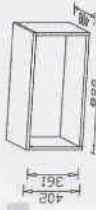

- B: 80 / H: 75 / T: 40 cm
 - Rolle: Alu-Optik mit integrierter Griffleiste
 - Rolle links und rechts einsetzbar
 - ABS-Kanten
 - 1 Zwischenboden, 1 offenes Fach
- 1720 5543
EAN 4000329663432

Artikelnummer: 1726

Artikelnummer: 1729

Aktenregal offen

- B: 42 / H: 119 / T: 40 cm
 - alle Vorderkanten ABS
 - Einlegeböden verstellbar
 - mit Sicherheitsbeschlag
- 1729 5543
EAN 4000329668437

Artikelnummer: 1730

Aktenregal offen

- B: 80 / H: 195 / T: 40 cm
 - alle Vorderkanten ABS
 - Einlegeböden verstellbar
 - mit Sicherheitsbeschlag
- 1730 5543
EAN 4000329669434

Artikelnummer: 1732

Regal-Aufsatz offen

- B: 42 / H: 40 / T: 40 cm
 - passend für 1728 und 1729
 - ABS-Kanten vorne
- 1732 5543
EAN 4000329673431

Artikelnummer: 1734

Regal-Aufsatz offen

- B: 80 / H: 40 / T: 40 cm
 - passend für 1726, 1730 und 1736
 - ABS-Kanten vorne
- 1734 5543
EAN 4000329674438

Artikelnummer: 1736

Aktenregal mit Schiebetür

- B: 80 / H: 196 / T: 43 cm
 - Rahmentür mit satiniertem Sicherheitsglas
 - alle Vorderkanten ABS, Mittelseite
 - Einlegeböden verstellbar mit Sicherheitsbeschlag
- 1736 4350
EAN 4000329675435