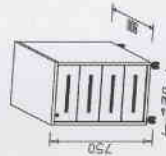

Artikelnummer: 1714

Anstell-Rollcontainer

1. B: 43 / H: 75 / T: 80 cm
   - 4 Schübe, einer davon verschließbar
   - Metallauszüge, stabile Doppelrollen
   - ABS-Kanten
2. 1714 5543
   EAN 4000329661438