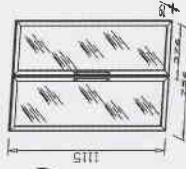

Artikelnummer: 1740

Glas-Rahmentüren für Regal 1726 (119 x 80 cm)

1. satiniertes Sicherheitsglas
   - Rahmen Alu-Optik
   - Metallbeschläge
2. 1740 5550
   EAN 4000329676500