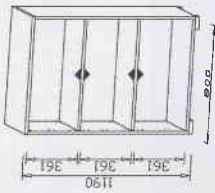

Artikelnummer: 1726

Aktenregal offen

1. B: 80 / H: 119 / T: 40 cm
   - alle Vorderkanten ABS
   - Einlegeböden verstellbar
   - mit Sicherheitsbeschlag
2. 1726 5543
   EAN 4000329664439