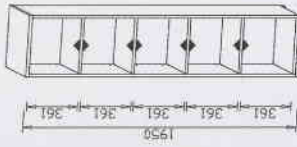

- B: 80 / H: 75 / T: 40 cm
 - Rolle: Alu-Optik mit integrierter Griffleiste
 - Rolle links und rechts einsetzbar
 - ABS-Kanten
 - 1 Zwischenboden, 1 offenes Fach
- 1720 5543
EAN 4000329663432

Artikelnummer: 1726

Aktenregal offen

- B: 80 / H: 119 / T: 40 cm
 - alle Vorderkanten ABS
 - Einlegeböden verstellbar
 - mit Sicherheitsbeschlag
- 1726 5543
EAN 4000329664439

Artikelnummer: 1728

Aktenregal offen

- B: 42 / H: 195 / T: 40 cm
 - alle Vorderkanten ABS
 - Einlegeböden verstellbar
 - mit Sicherheitsbeschlag
- 1728 5543
EAN 4000329667430