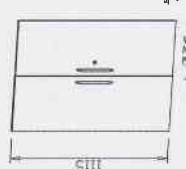

Artikelnummer: 1744

Holz-Türen für Regal 1726 (119 x 80 cm)

1. Griffe in Alu-Optik, Metallbeschläge
   - Schloss
2. 1744 5543
   EAN 4000329679433