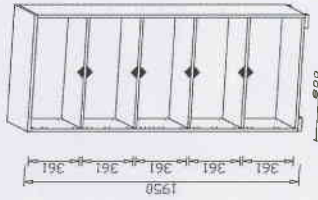

Aktenregal offen

- B: 80 / H: 119 / T: 40 cm
 - alle Vorderkanten ABS
 - Einlegeböden verstellbar
 - mit Sicherheitsbeschlag
- 1726 5543
EAN 4000329664439

Artikelnummer: 1728

Aktenregal offen

- B: 42 / H: 195 / T: 40 cm
 - alle Vorderkanten ABS
 - Einlegeböden verstellbar
 - mit Sicherheitsbeschlag
- 1728 5543
EAN 4000329667430

Artikelnummer: 1729

Aktenregal offen

- B: 42 / H: 119 / T: 40 cm
 - alle Vorderkanten ABS
 - Einlegeböden verstellbar
 - mit Sicherheitsbeschlag
- 1729 5543
EAN 4000329668437

Artikelnummer: 1730

Aktenregal offen

- B: 80 / H: 195 / T: 40 cm
 - alle Vorderkanten ABS
 - Einlegeböden verstellbar
 - mit Sicherheitsbeschlag
- 1730 5543
EAN 4000329669434

Artikelnummer: 1732

Regal-Aufsatz offen

- B: 42 / H: 40 / T: 40 cm
 - passend für 1728 und 1729
 - ABS-Kanten vorne
- 1732 5543
EAN 4000329673431