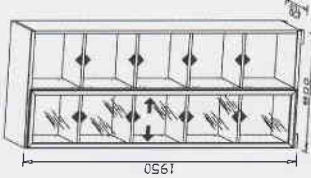

Artikelnummer: 1734

Regal-Aufsatz offen

- B: 80 / H: 40 / T: 40 cm
 - passend für 1726, 1730 und 1736
 - ABS-Kanten vorne
- 1734 5543
EAN 4000329674438

Artikelnummer: 1736

Aktenregal mit Schiebetür

- B: 80 / H: 196 / T: 43 cm
 - Rahmentür mit satiniertem Sicherheitsglas
 - alle Vorderkanten ABS, Mittelseite
 - Einlegeböden verstellbar mit Sicherheitsbeschlag
- 1736 4350
EAN 4000329675435