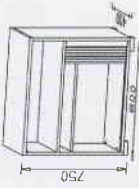

Artikelnummer: 1716

Rollcontainer

- B: 43 / H: 59 / T: 65 cm
 - 3 Schübe, einer davon verschließbar
 - Metallauszüge, stabile Doppelrollen
 - ABS-Kanten
- 1716 5543
EAN 4000329662435

Artikelnummer: 1720

Sideboard

- B: 80 / H: 75 / T: 40 cm
 - Rolle: Alu-Optik mit integrierter Griffleiste
 - Rolle links und rechts einsetzbar
 - ABS-Kanten
 - 1 Zwischenboden, 1 offenes Fach
- 1720 5543
EAN 4000329663432

Artikelnummer: 1726