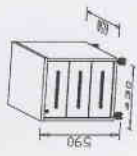

Artikelnummer: 1716

Rollcontainer

1. B: 43 / H: 59 / T: 65 cm
   - 3 Schübe, einer davon verschließbar
   - Metallauszüge, stabile Doppelrollen
   - ABS-Kanten
2. 1716 5543
   EAN 4000329662435