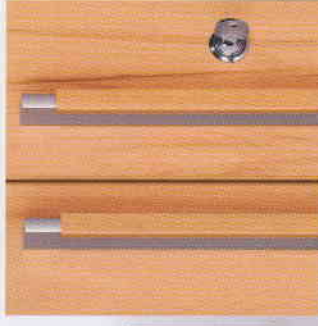

MAX

IMAL

Schreibtisch, erweiterbar mit 2 Rollcontainern

Abschließbare Schranktüren, Griffe in Alu-Optik

Aktenregal mit Schiebetür, Rahmentür aus satiniertem Sicherheitsglas

SYSTEMI – ALS GROSSRAUM- KLASSIKER.