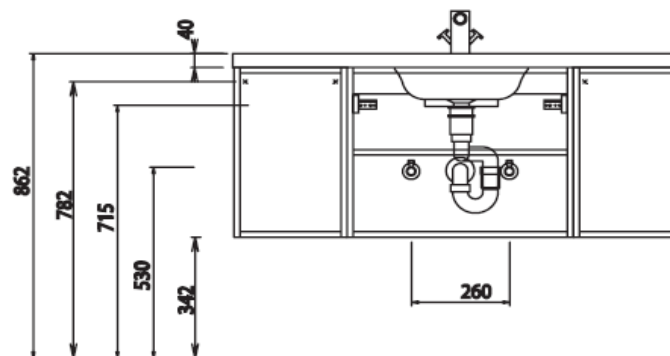

WMM 9060

WMM 909L/R

WMM 912L/R

WMM 912M

WMM 912D

Bei Waschtisanlagen mit Befestigungskonsolen müssen die Maße zum Bohren vor Ort, nach dem Auflegen des Waschtisches auf den Unterschrank, angezeichnet werden.