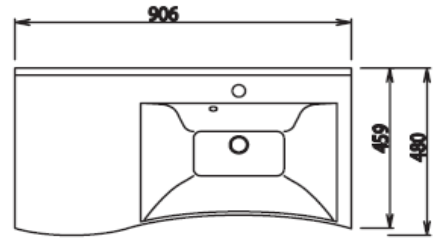

Wave - Typenliste

Ident Nummern - keine Preise

Tiefenangabe entspricht der Korpus-tiefe		Tiefe in mm	Breite in mm	Höhe in mm	Artikelnummer	Ausschlag	Aufpreis Glanz- farben- korpus
Mittelschränke							
	Mittelschrank 1 Drehtür 2 Auszüge 2 Glasfachböden 1 Abdeckplatte 348 mm tief	300	300	1299	MNA 8 7 3 A	9 R/L	
	Mittelschrank 2 Drehtüren 2 Auszüge 2 Glasfachböden 1 Abdeckplatte 365 mm tief	300	600	1299	MNA 8 7 6 A	9	
	Mittelschrank 2 Drehtüren 2 Glasfachböden (o.) 1 Glasfachboden (u.) 1 Abdeckplatte 348 mm tief	300	300	1299	MNA 8 3 3 A	9 R/L	
	Mittelschrank 4 Drehtüren 2 Glasfachböden (o.) 1 Glasfachboden (u.) 1 Abdeckplatte 365 mm tief	300	600	1299	MNA 8 3 6 A	9	
Highboards							
	Highboard 1 Drehtür 2 Glasfachböden 1 Abdeckplatte 348 mm tief	300	300	819	HBA 5 1 3 A	9 R/L	
	Highboard 2 Drehtüren 2 Glasfachböden 1 Abdeckplatte 365 mm tief	300	600	819	HBA 5 1 6 A	9	

Wave - Typenliste

Ident Nummern - keine Preise

Tiefenangabe entspricht der Korpus-tiefe		Tiefe in mm	Breite in mm	Höhe in mm	Artikelnummer			Anschlag	Aufpreis Glanz- farben- korpus					
Oberschränke														
	Oberschrank 1 Drehtür 1 Glasfachboden	150	300	640	O	G	A	4	1	3	A	9	R/L	
	Oberschrank 2 Drehtüren 1 Glasfachboden	150	600	640	O	G	A	4	1	6	A	9		
Unterschränke														
	Unterschrank 1 Drehtür 1 Glasfachboden 1 Abdeckplatte 348 mm tief	300	300	499	U	N	A	3	1	3	A	9	R/L	
	Unterschrank 2 Drehtüren 1 Glasfachboden 1 Abdeckplatte 365 mm tief	300	600	499	U	N	A	3	1	6	A	9		
	Unterschrank 2 Auszüge 1 Abdeckplatte 348 mm tief	300	300	499	U	N	A	3	6	3	A	9		
	Unterschrank 2 Auszüge 1 Abdeckplatte 365 mm tief	300	600	499	U	N	A	3	6	6	A	9		

WMM 9060

WMM 909L/R

WMM 912L/R

WMM 912M

WMM 912D

Bei Waschtisanlagen mit Befestigungskonsolen müssen die Maße zum Bohren vor Ort, nach dem Auflegen des Waschtisches auf den Unterschrank, angezeichnet werden.