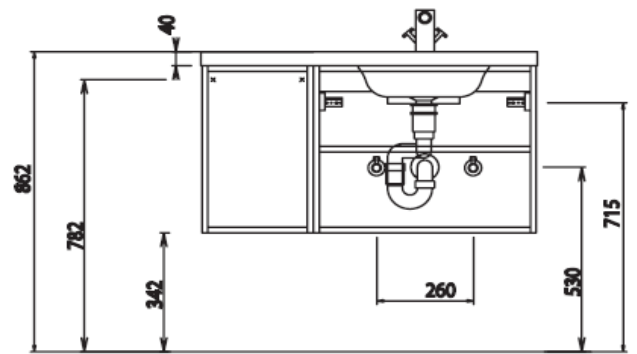

Wave - Typenliste

Ident Nummern - keine Preise

Tiefenangabe entspricht der Korpus-tiefe		Tiefe in mm	Breite in mm	Höhe in mm	Artikelnummer			Anschlag	Aufpreis Glanz- farben- korpus					
Oberschränke														
	Oberschrank 1 Drehtür 1 Glasfachboden	150	300	640	O	G	A	4	1	3	A	9	R/L	
	Oberschrank 2 Drehtüren 1 Glasfachboden	150	600	640	O	G	A	4	1	6	A	9		
Unterschränke														
	Unterschrank 1 Drehtür 1 Glasfachboden 1 Abdeckplatte 348 mm tief	300	300	499	U	N	A	3	1	3	A	9	R/L	
	Unterschrank 2 Drehtüren 1 Glasfachboden 1 Abdeckplatte 365 mm tief	300	600	499	U	N	A	3	1	6	A	9		
	Unterschrank 2 Auszüge 1 Abdeckplatte 348 mm tief	300	300	499	U	N	A	3	6	3	A	9		
	Unterschrank 2 Auszüge 1 Abdeckplatte 365 mm tief	300	600	499	U	N	A	3	6	6	A	9		

WMM 9060

WMM 909L/R

WMM 912L/R

WMM 912M

WMM 912D

Bei Waschtisanlagen mit Befestigungskonsolen müssen die Maße zum Bohren vor Ort, nach dem Auflegen des Waschtisches auf den Unterschrank, angezeichnet werden.