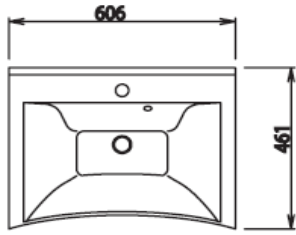

WMM 9060

WMM 909L/R

WMM 912L/R

WMM 912M