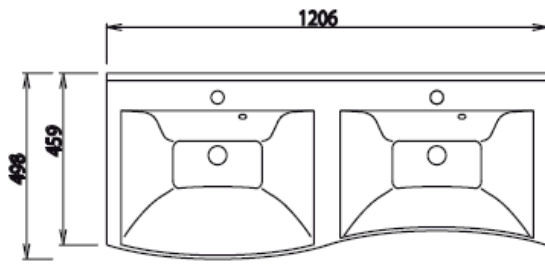

Wave - Typenliste

Ident Nummern - keine Preise

Tiefenangabe entspricht der Korpus-tiefe		Tiefe in mm	Breite in mm	Höhe in mm	Artikelnummer			Anschlag	Aufpreis Glanz- farben- korpus					
Oberschränke														
	Oberschrank 1 Drehtür 1 Glasfachboden	150	300	640	O	G	A	4	1	3	A	9	R/L	
	Oberschrank 2 Drehtüren 1 Glasfachboden	150	600	640	O	G	A	4	1	6	A	9		
Unterschränke														
	Unterschrank 1 Drehtür 1 Glasfachboden 1 Abdeckplatte 348 mm tief	300	300	499	U	N	A	3	1	3	A	9	R/L	
	Unterschrank 2 Drehtüren 1 Glasfachboden 1 Abdeckplatte 365 mm tief	300	600	499	U	N	A	3	1	6	A	9		
	Unterschrank 2 Auszüge 1 Abdeckplatte 348 mm tief	300	300	499	U	N	A	3	6	3	A	9		
	Unterschrank 2 Auszüge 1 Abdeckplatte 365 mm tief	300	600	499	U	N	A	3	6	6	A	9		

WMM 9060

WMM 909L/R

WMM 912L/R

WMM 912M

WMM 912D

Bei Waschtisanlagen mit Befestigungskonsolen müssen die Maße zum Bohren vor Ort, nach dem Auflegen des Waschtisches auf den Unterschrank, angezeichnet werden.