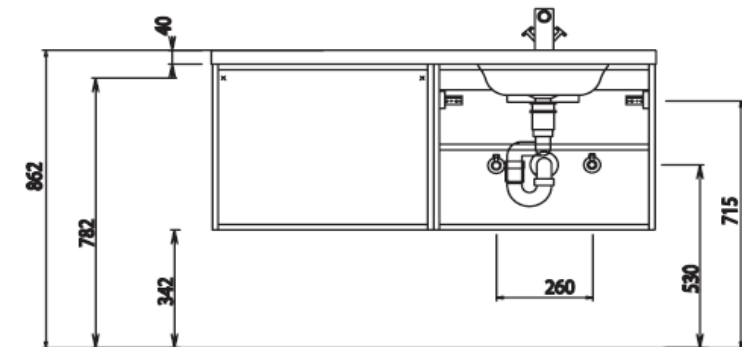

Wave - Typenliste

Ident Nummern - keine Preise

Tiefenangabe entspricht der Korpus-tiefe		Tiefe in mm	Breite in mm	Höhe in mm	Artikelnummer			Anschlag	Aufpreis Glanz- farben- korpus					
Oberschränke														
	Oberschrank 1 Drehtür 1 Glasfachboden	150	300	640	O	G	A	4	1	3	A	9	R/L	
	Oberschrank 2 Drehtüren 1 Glasfachboden	150	600	640	O	G	A	4	1	6	A	9		
Unterschränke														
	Unterschrank 1 Drehtür 1 Glasfachboden 1 Abdeckplatte 348 mm tief	300	300	499	U	N	A	3	1	3	A	9	R/L	
	Unterschrank 2 Drehtüren 1 Glasfachboden 1 Abdeckplatte 365 mm tief	300	600	499	U	N	A	3	1	6	A	9		
	Unterschrank 2 Auszüge 1 Abdeckplatte 348 mm tief	300	300	499	U	N	A	3	6	3	A	9		
	Unterschrank 2 Auszüge 1 Abdeckplatte 365 mm tief	300	600	499	U	N	A	3	6	6	A	9		

WMM 9060

WMM 909L/R

WMM 912L/R

WMM 912M

WMM 912D

Bei Waschtisanlagen mit Befestigungskonsolen müssen die Maße zum Bohren vor Ort, nach dem Auflegen des Waschtisches auf den Unterschrank, angezeichnet werden.