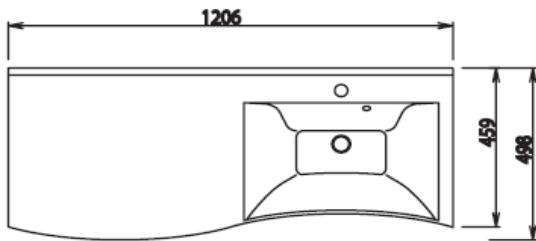

Wave - Typenliste

Ident Nummern - keine Preise

Tiefenangabe entspricht der Korpus-tiefe		Tiefe in mm	Breite in mm	Höhe in mm	Artikelnummer	Ausschlag	Aufpreis Glanz- farben- korpus
Mittelschränke							
	Mittelschrank 1 Drehtür 2 Auszüge 2 Glasfachböden 1 Abdeckplatte 348 mm tief	300	300	1299	MNA 8 7 3 A	9 R/L	
	Mittelschrank 2 Drehtüren 2 Auszüge 2 Glasfachböden 1 Abdeckplatte 365 mm tief	300	600	1299	MNA 8 7 6 A	9	
	Mittelschrank 2 Drehtüren 2 Glasfachböden (o.) 1 Glasfachboden (u.) 1 Abdeckplatte 348 mm tief	300	300	1299	MNA 8 3 3 A	9 R/L	
	Mittelschrank 4 Drehtüren 2 Glasfachböden (o.) 1 Glasfachboden (u.) 1 Abdeckplatte 365 mm tief	300	600	1299	MNA 8 3 6 A	9	
Highboards							
	Highboard 1 Drehtür 2 Glasfachböden 1 Abdeckplatte 348 mm tief	300	300	819	HBA 5 1 3 A	9 R/L	
	Highboard 2 Drehtüren 2 Glasfachböden 1 Abdeckplatte 365 mm tief	300	600	819	HBA 5 1 6 A	9	

Wave - Typenliste

Ident Nummern - keine Preise

Tiefenangabe entspricht der Korpus-tiefe		Tiefe in mm	Breite in mm	Höhe in mm	Artikelnummer			Anschlag	Aufpreis Glanz- farben- korpus					
Oberschränke														
	Oberschrank 1 Drehtür 1 Glasfachboden	150	300	640	O	G	A	4	1	3	A	9	R/L	
	Oberschrank 2 Drehtüren 1 Glasfachboden	150	600	640	O	G	A	4	1	6	A	9		
Unterschränke														
	Unterschrank 1 Drehtür 1 Glasfachboden 1 Abdeckplatte 348 mm tief	300	300	499	U	N	A	3	1	3	A	9	R/L	
	Unterschrank 2 Drehtüren 1 Glasfachboden 1 Abdeckplatte 365 mm tief	300	600	499	U	N	A	3	1	6	A	9		
	Unterschrank 2 Auszüge 1 Abdeckplatte 348 mm tief	300	300	499	U	N	A	3	6	3	A	9		
	Unterschrank 2 Auszüge 1 Abdeckplatte 365 mm tief	300	600	499	U	N	A	3	6	6	A	9		

WMM 9060

WMM 909L/R

WMM 912L/R

WMM 912M

WMM 912D

Bei Waschtisanlagen mit Befestigungskonsolen müssen die Maße zum Bohren vor Ort, nach dem Auflegen des Waschtisches auf den Unterschrank, angezeichnet werden.