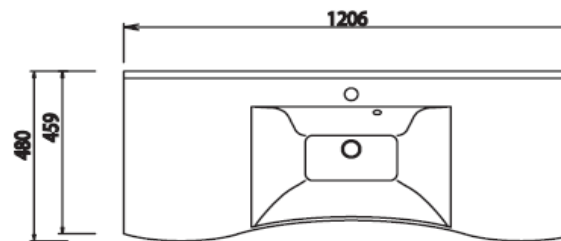

Wave - Typenliste

Ident Nummern - keine Preise

Tiefenangabe entspricht der Korpus-tiefe		Tiefe in mm	Breite in mm	Höhe in mm	Artikelnummer			Anschlag	Aufpreis Glanz- farben- korpus					
Oberschränke														
	Oberschrank 1 Drehtür 1 Glasfachboden	150	300	640	O	G	A	4	1	3	A	9	R/L	
	Oberschrank 2 Drehtüren 1 Glasfachboden	150	600	640	O	G	A	4	1	6	A	9		
Unterschränke														
	Unterschrank 1 Drehtür 1 Glasfachboden 1 Abdeckplatte 348 mm tief	300	300	499	U	N	A	3	1	3	A	9	R/L	
	Unterschrank 2 Drehtüren 1 Glasfachboden 1 Abdeckplatte 365 mm tief	300	600	499	U	N	A	3	1	6	A	9		
	Unterschrank 2 Auszüge 1 Abdeckplatte 348 mm tief	300	300	499	U	N	A	3	6	3	A	9		
	Unterschrank 2 Auszüge 1 Abdeckplatte 365 mm tief	300	600	499	U	N	A	3	6	6	A	9		

WMM 9060

WMM 909L/R

WMM 912L/R

WMM 912M

WMM 912D

Bei Waschtisanlagen mit Befestigungskonsolen müssen die Maße zum Bohren vor Ort, nach dem Auflegen des Waschtisches auf den Unterschrank, angezeichnet werden.