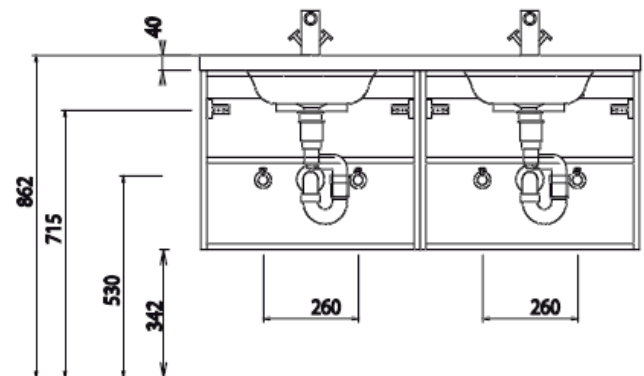

WMM 9060

WMM 909L/R

WMM 912L/R

WMM 912M

WMM 912D

Bei Waschtisanlagen mit Befestigungskonsolen müssen die Maße zum Bohren vor Ort, nach dem Auflegen des Waschtisches auf den Unterschrank, angezeichnet werden.