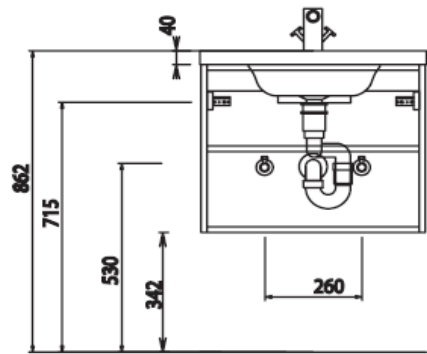

Wave - Typenliste

Ident Nummern - keine Preise

Tiefenangabe entspricht der Korpus-tiefe		Tiefe in mm	Breite in mm	Höhe in mm	Artikelnummer	Ausschlag	Aufpreis Glanz- farben- korpus
Mittelschränke							
	Mittelschrank 1 Drehtür 2 Auszüge 2 Glasfachböden 1 Abdeckplatte 348 mm tief	300	300	1299	MNA 8 7 3 A	9 R/L	
	Mittelschrank 2 Drehtüren 2 Auszüge 2 Glasfachböden 1 Abdeckplatte 365 mm tief	300	600	1299	MNA 8 7 6 A	9	
	Mittelschrank 2 Drehtüren 2 Glasfachböden (o.) 1 Glasfachboden (u.) 1 Abdeckplatte 348 mm tief	300	300	1299	MNA 8 3 3 A	9 R/L	
	Mittelschrank 4 Drehtüren 2 Glasfachböden (o.) 1 Glasfachboden (u.) 1 Abdeckplatte 365 mm tief	300	600	1299	MNA 8 3 6 A	9	
Highboards							
	Highboard 1 Drehtür 2 Glasfachböden 1 Abdeckplatte 348 mm tief	300	300	819	HBA 5 1 3 A	9 R/L	
	Highboard 2 Drehtüren 2 Glasfachböden 1 Abdeckplatte 365 mm tief	300	600	819	HBA 5 1 6 A	9	

Wave - Typenliste

Ident Nummern - keine Preise

Tiefenangabe entspricht der Korpus-tiefe		Tiefe in mm	Breite in mm	Höhe in mm	Artikelnummer			Anschlag	Aufpreis Glanz- farben- korpus					
Oberschränke														
	Oberschrank 1 Drehtür 1 Glasfachboden	150	300	640	O	G	A	4	1	3	A	9	R/L	
	Oberschrank 2 Drehtüren 1 Glasfachboden	150	600	640	O	G	A	4	1	6	A	9		
Unterschränke														
	Unterschrank 1 Drehtür 1 Glasfachboden 1 Abdeckplatte 348 mm tief	300	300	499	U	N	A	3	1	3	A	9	R/L	
	Unterschrank 2 Drehtüren 1 Glasfachboden 1 Abdeckplatte 365 mm tief	300	600	499	U	N	A	3	1	6	A	9		
	Unterschrank 2 Auszüge 1 Abdeckplatte 348 mm tief	300	300	499	U	N	A	3	6	3	A	9		
	Unterschrank 2 Auszüge 1 Abdeckplatte 365 mm tief	300	600	499	U	N	A	3	6	6	A	9		

WMM 9060

WMM 909L/R

WMM 912L/R

WMM 912M

WMM 912D

Bei Waschtisanlagen mit Befestigungskonsolen müssen die Maße zum Bohren vor Ort, nach dem Auflegen des Waschtisches auf den Unterschrank, angezeichnet werden.